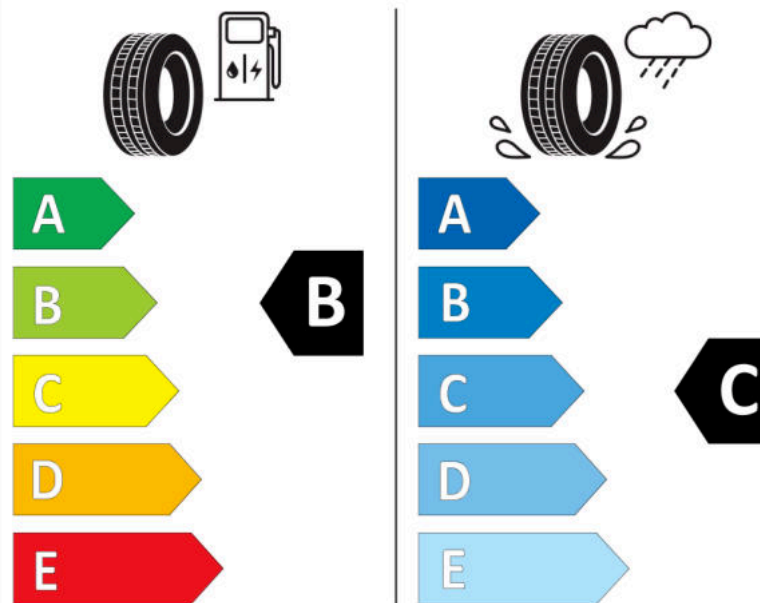

Δελτίο Πληροφοριών Προϊόντος

ΚΑΝΟΝΙΣΜΟΣ (ΕΕ) 2020/740

Μάρκα	MICHELIN
Εμπορική ονομασία	LATITUDE TOUR HP JLR
Αναγνωριστικό μοντέλου	206776
Διάσταση	255/50R20
Δείκτης ικανότητας φόρτωσης	109
Σύμβολο κατηγορίας ταχύτητας	W
Κατηγορία ως προς την εξοικονόμηση καυσίμου	B
Κατηγορία ως προς την πρόσφυση του ελαστικού σε υγρό οδόστρωμα	B
Κατηγορία εξωτερικού θορύβου κύλισης	B
Τιμή εξωτερικού θορύβου κύλισης	71 dB
Ελαστικό για χρήση σε συνθήκες έντονης χιονόπτωσης	Όχι
Ελαστικό πρόσφυσης στον πάγο	Όχι
Ημερομηνία έναρξης παραγωγής	10/08
Ημερομηνία λήξης παραγωγής	
Κατηγορία Φορτίου	XL
Επιπλέον πληροφορίες	255/50R20 109W XL TL LATITUDE TOUR HP JLR GRNX MI

ENERG

MICHELIN

206776

255/50R20 109 W

C1